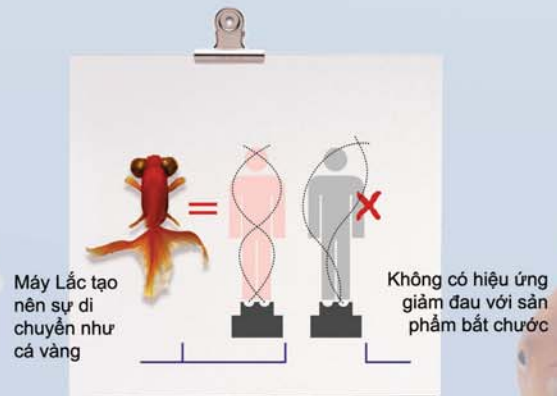

Các Thông số & Tiện ích

Xoa bóp là vận động các mô mềm với mục đích gia tăng thoải mái tổng thể bằng cách tạm thời làm giảm đi đau đớn ở cơ bắp và mệt mỏi do hoạt động quá mức. Thành tựu đầu tiên của việc xoa bóp đã được ghi nhận cách đây 3000 năm về trước từ nền y học cổ truyền Trung Hoa. Người Phương Tây đã được biết đến lợi ích của việc xoa bóp từ các bác sĩ Hy Lạp và La Mã.

Máy Lắc là một sản phẩm độc đáo kết hợp giữa phương pháp cổ truyền với kỹ thuật tân tiến. Máy Lắc tối đa hoá sự di chuyển của cơ thể và có thể giúp giảm đau tức thời. Mệt mỏi và gắng sức quá mức thường đưa đến đau nhức và căng thẳng. Máy Lắc giúp cho các tình trạng trên mà không gây ra căng thẳng đối với cấu trúc cơ thể hoặc tăng thêm áp lực đối với cơ bắp.

Với Máy Lắc việc xoa bóp được thực hiện trong tư thế nằm và thư giãn, vì thế trọng lượng của cơ thể tạm thời được loại trừ, bạn sẽ nhận biết ngay tức thời cảm giác cực kỳ thoải mái và dễ chịu.

Từ năm 1990, trên một triệu máy đã được bán ra khắp thế giới. Máy Lắc được ưa chuộng nhất là vì nó bền chắc và đem lại những lợi ích to lớn về sức khỏe. Và không giống như nhiều loại thiết bị y tế khác, Máy Lắc rất dễ dùng, đem lại hiệu quả tuyệt hảo mà không làm cho người ta căng thẳng hoặc gây thương tích.

Máy Lắc Khí Công® so với sản phẩm bất chước.