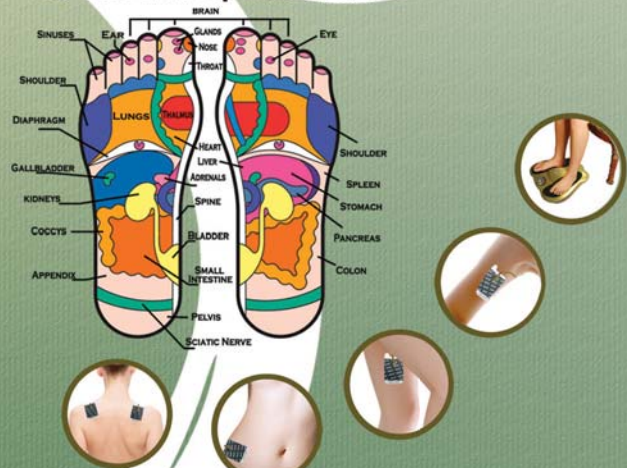

Phản xạ học là một nghệ thuật sắp xếp lại các nguyên tử, tế bào, và điện tử trong cơ thể trở về với trạng thái nguyên thủy của nó thông qua việc kích thích các huyệt đạo dẫn truyền từ chân và tay. Đây là một khoa học gắn với nguyên lý cho rằng có các khu vực phản xạ tại bàn chân và bàn tay tương ứng với các tuyến, cơ quan, và các bộ phận khác nhau trong cơ thể. Phản xạ học không chỉ giới hạn trong việc làm giảm toả căng thẳng, áp lực, mà còn giúp tăng cường cung cấp máu, xúc tiến việc khai thông các xung động thần kinh, và giúp cơ thể đạt được sự điều hoà một cách tự nhiên.

Máy Bấm Huyệt Lòng Bàn Chân Nâng Cao ?

Máy Bấm Huyệt Lòng Bàn Chân Nâng Cấp này (Advanced ERE) là một dụng cụ giúp hàn gắn lại các mạch điện tắt nghẽn hoặc hư hoại trong cơ thể bằng cách kích thích đúng làn dòng điện tử, dòng điện, và tăng số vào đó. Khi có một nơi bị đau trong cơ thể, ở đó sẽ có một sự ngăn trở dòng điện thông thương, nghĩa là các tín hiệu điện tử giữa các tế bào bị đè nén. Sử dụng kiên nhẫn máy ERE này có thể giúp phục hồi dòng luân lưu điện tử qua các vùng bị thương tổn để các mạch điện tử được duy trì và khả năng hàn gắn vết thương được tăng cường.

Convenience modes and functions

Sơ đồ Phản xạ Bàn chân

Lợi ích tiếp nhận được từ máy Bấm Huyệt Lòng Bàn Chân Nâng Cao Advanced ERE™

- * Máy xoa bóp chân
- * Đem lại nguồn năng lượng mới cho cơ thể
- * Giúp tẩy độc cơ thể
- * Giúp điều chỉnh hệ thần kinh tự trị
- * Giúp tăng cường lưu thông máu tại vùng được xoa bóp
- * Giúp giảm đau nhức, căng thẳng
- * Giúp giảm căng đau, mệt mỏi
- * Giúp giảm cân