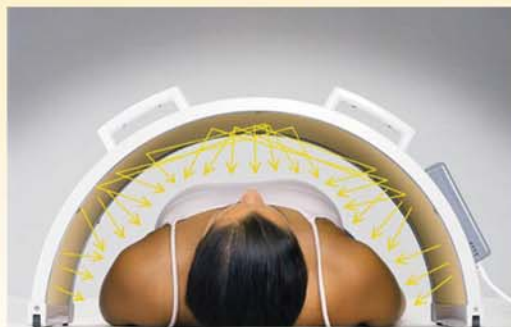

• Bề mặt toả nhiệt rộng 160 độ:

Thiết kế vòng cung 160 độ gia tăng sự ấm áp. Thiết kế duy nhất là dấu hiệu phân biệt của Máy Viễn Hồng Ngoại Tuyến.